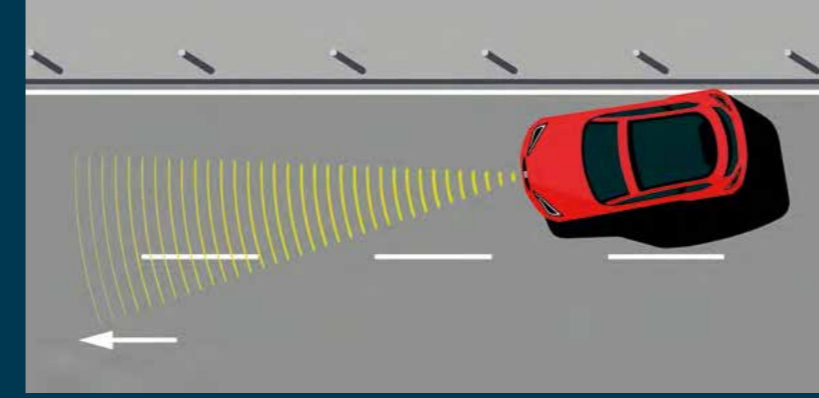

Şerit Takip Asistanı

Güvenli bir şekilde şeridinde kal. Kamera yol çizgilerini algılayarak şeritten çıkmaya yaklaştığında seni uyarır. Sistem ayrıca ufak direksiyon düzeltmeleri yaparak şeritte kalmaya yardımcı olur.