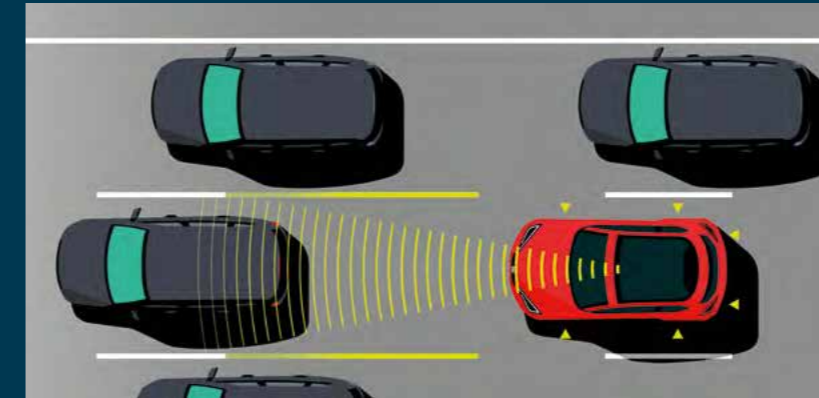

Yarı Otonom Seyahat Asistanı (Travel Assist)

Yoğun trafikte sakinliğini koru. Yarı Otonom Seyahat Asistanı (Travel Assist), öndeki araçla güvenli mesafeyi korumana yardımcı olur ve hatta ufak direksiyon müdahaleleriyle şeridin ortasında kalmanı sağlar. Bu sayede, dur-kalk trafik koşullarında daha sorunsuz ve daha stressiz bir sürüş imkanı sunar.